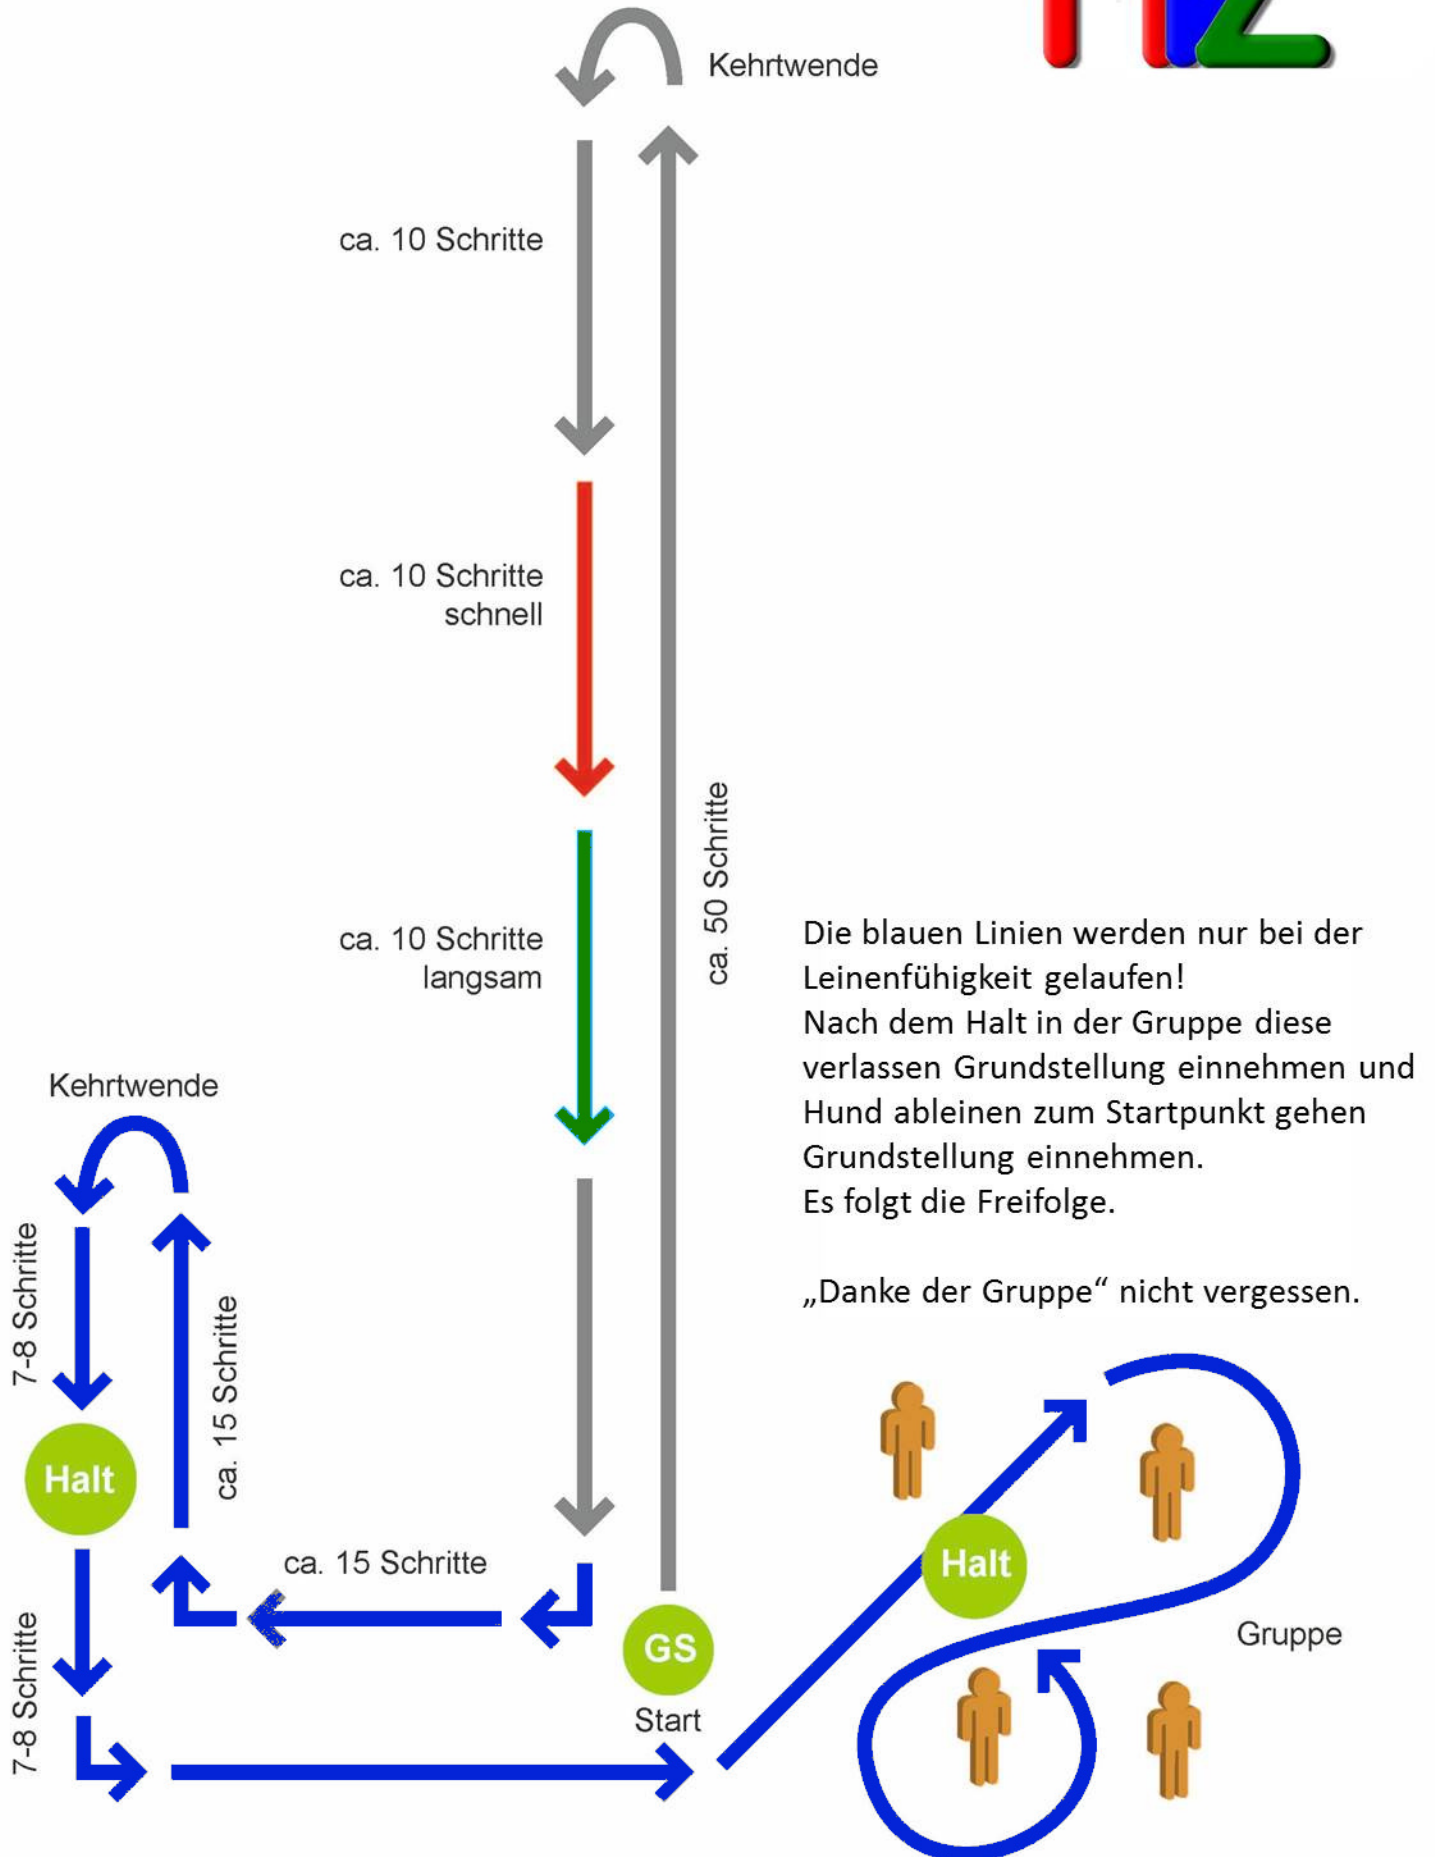

Begleithundeprüfung: Leinenführigkeit und Freifolge

Begleithundeprüfung:

- Sitzübung
- Ablegen in Verbindung mit Abrufen

Halt und Hund
abrufen

30 Schritte

Hier entweder Platz aus der Bewegung oder anhalten und dann Platz.
Muss am Anfang der Prüfung dem Leistungsrichter mitgeteilt werden.

Platz

Halt und zurück
zum Hund

15 Schritte

Hier entweder Sitz aus der Bewegung oder anhalten und dann Sitz.
Muss am Anfang der Prüfung dem Leistungsrichter mitgeteilt werden.

Sitz

10-15 Schritte

Start

10-15 Schritte